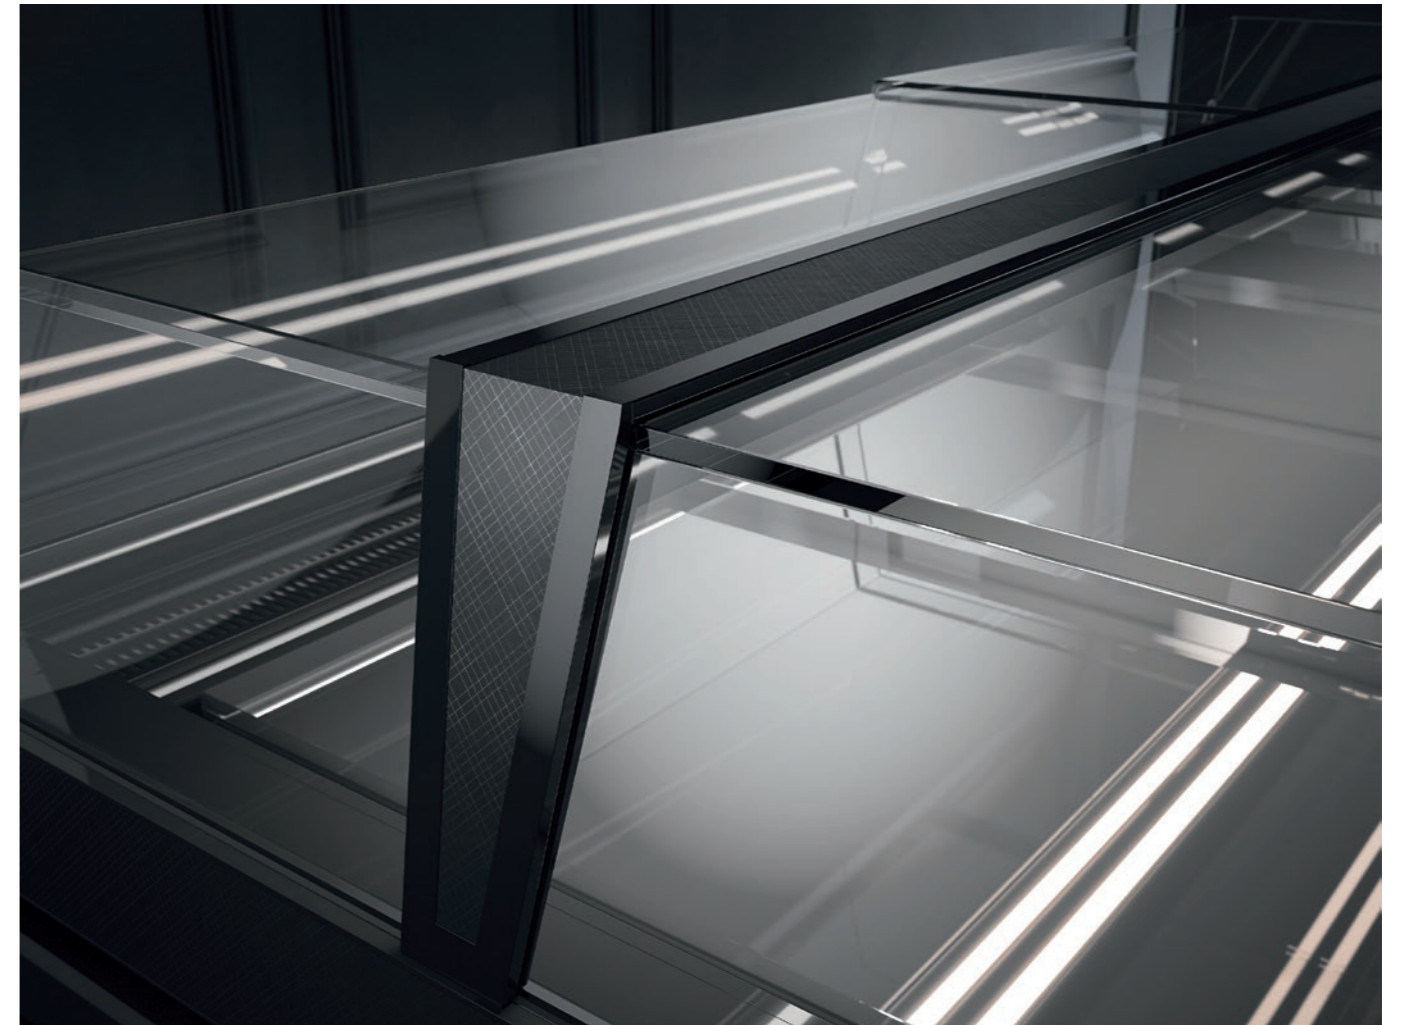

JOBS È LA NOSTRA CREAZIONE, UNA VETRINA DISTINTA DALLE ALTRE, IL NOSTRO MODO DI AVER VISTO LE COSE DA UN ALTRO PUNTO DI VISTA. UN MODO NOSTRO DI ESSERCI INVENTATI UNA REALTÀ CHE NON ESISTEVA E CHE RITENIAMO NUOVA E PIÙ BELLA.

JOBS is our creation, our way of seeing things from another point of view. Our new beautiful reality which did not exist before.