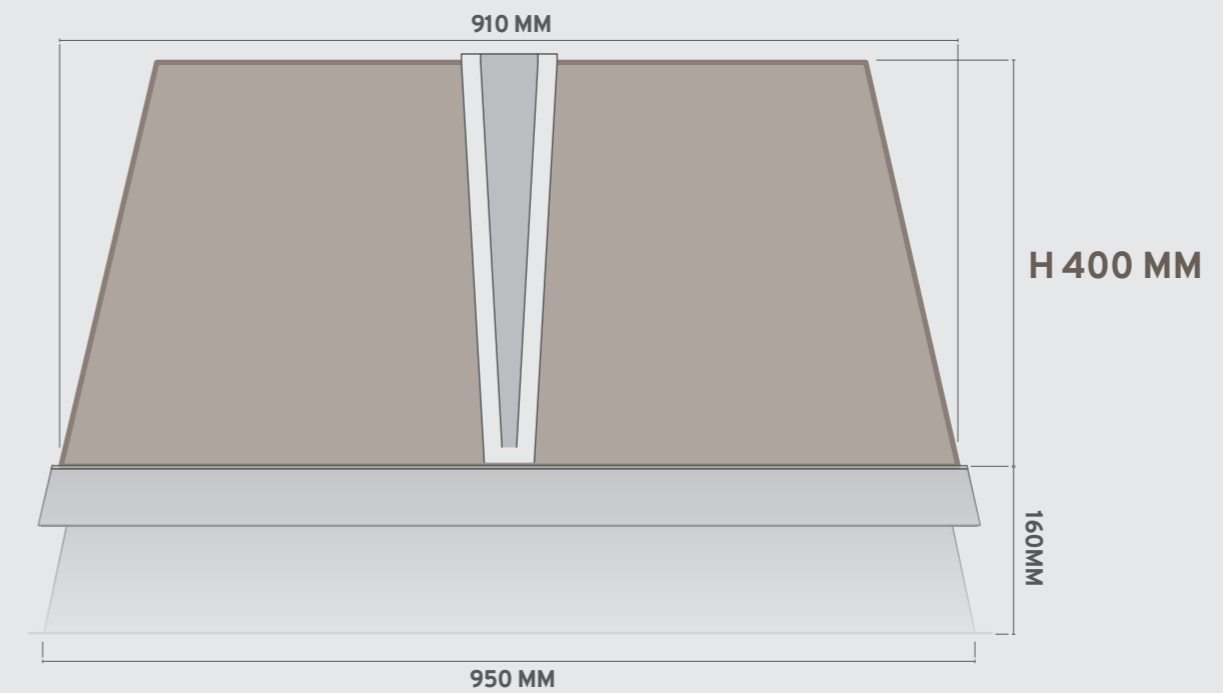

ALTEZZE

height