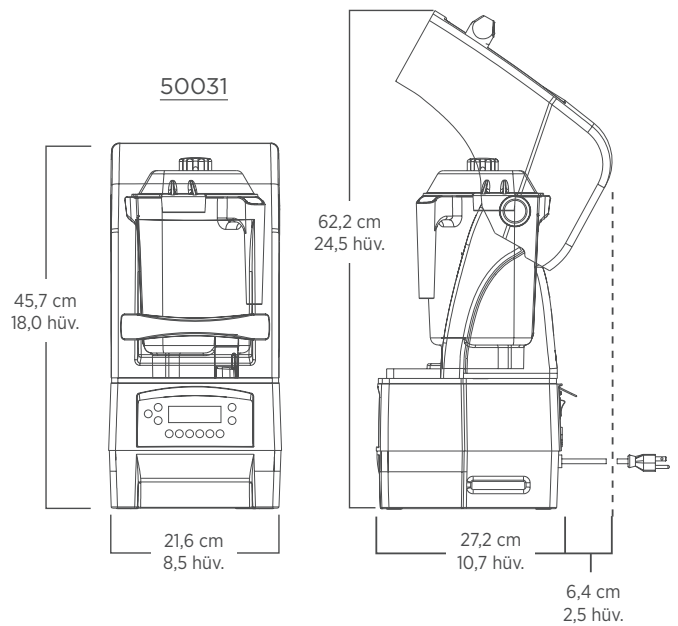

Krémes gyümölcsturmixok

Termékjellemzők

The Quiet One®

Cikkszám:	Pultra helyezhető kivitel: 50031 Pultba építhető kivitel: 51024
Motor:	kb. 3 lóerő maximális teljesítményű motor
Elektromos jellemzők:	220–240 V, 50/60 Hz, 1300–1500 W
Csomag tartalma:	The Quiet One® készülék, 1,4 literes, ellenálló, átlátszó és egymásba rakható Advance® tartály a hozzá való Advance aprítóegységgel és tetővel, levehető, kompakt burkolat.
Nettó súly:	9,1 kg (dobozzal együtt 12,7 kg)
Méret:	
Pultra tehető kivitel:	45,7 x 21,6 x 27,2 cm (Ma. x Szé. x Mé.) Magassága felnyitott fedéllel: 62,2 cm
Pultba építhető kivitel:	41,9 x 21,6 x 27,2 cm (Ma. x Szé. x Mé.) Magassága felnyitott fedéllel: 58,4 cm Pult alatti mélysége: 3,0 cm